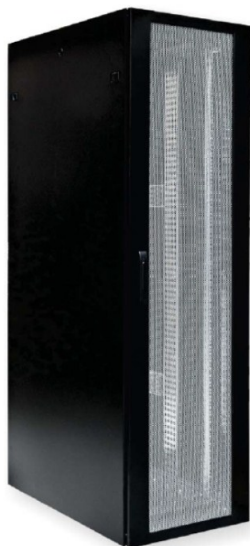

Karta Katalogowa

Szafa serwerowa 4DC, BKT 42U, 600/1000/1980, szer./gł./wys. mm. drzwi przednie
jednoczęściowe perforowane, RAL 9005 czarny

Nr karty: KK_S4DC4260103311.3_02.16

Standardy

EIA-310-D, IEC 60297-1, IEC 60297-2, ROHS

Charakterystyka produktu

- Materiał: blacha stalowa
- Drzwi przednie: jednoczęściowe perforowane
- Drzwi tylne: jednoczęściowe perforowane
- Ściany boczne: blacha stalowa
- Nośność: 1500 kg
- Stopień ochrony IP: 20
- Kolor: RAL 9005

Wykonania / Warianty

Typ	Szer.	Gł.	Wys.	Index
42U	600	1000	1980	S4DC4260103311.3